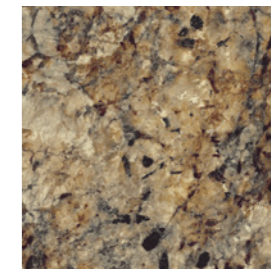

6 / ДИКИЙ КАМЕНЬ
КАРНАВАЛ БЕЖ