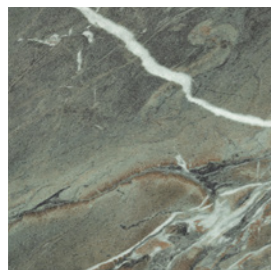

5 / АНТИК
МРАМОР НЕРО

5 / АНТИК
МРАМОР БИДАСАР

5 / АНТИК
МРАМОР ПЕРЛА

5 / АНТИК
ПАРОССКИЙ МРАМОР

5 / ВЕРТИКАЛЬ
АЗИАТСКИЙ ПЕСОК

5 / АНТИК
МРАМОР ТИНОС

5 / АНТИК
МРАМОР МОККАЧИНО

5 / ВЕРТИКАЛЬ
ИЗЫСКАННЫЙ БЕЛЫЙ

5 / ВЕРТИКАЛЬ
АТЛАС МЕТАЛЛИК

5 / ВЕРТИКАЛЬ
БАМБУК СТРИАТА

5 / ВЕРТИКАЛЬ
ВИШНЯ ОНТАРИО

5 / ПОРЫ ДЕРЕВА
ПЕРСИДСКИЙ ОРЕХ

5 / ВЕРТИКАЛЬ
АЗИАТСКАЯ НОЧЬ

5 / ВЕРТИКАЛЬ
ЧЕРНЫЙ

E1 / **ВЫСОКИЙ ГЛЯНЕЦ**

Презентабельный внешний вид идеально гармонирует с легкостью ухода за изделием, поэтому глянцевые столешницы придают некоторый лоск интерьеру, сохраняя лицо кухни на протяжении долгого времени.